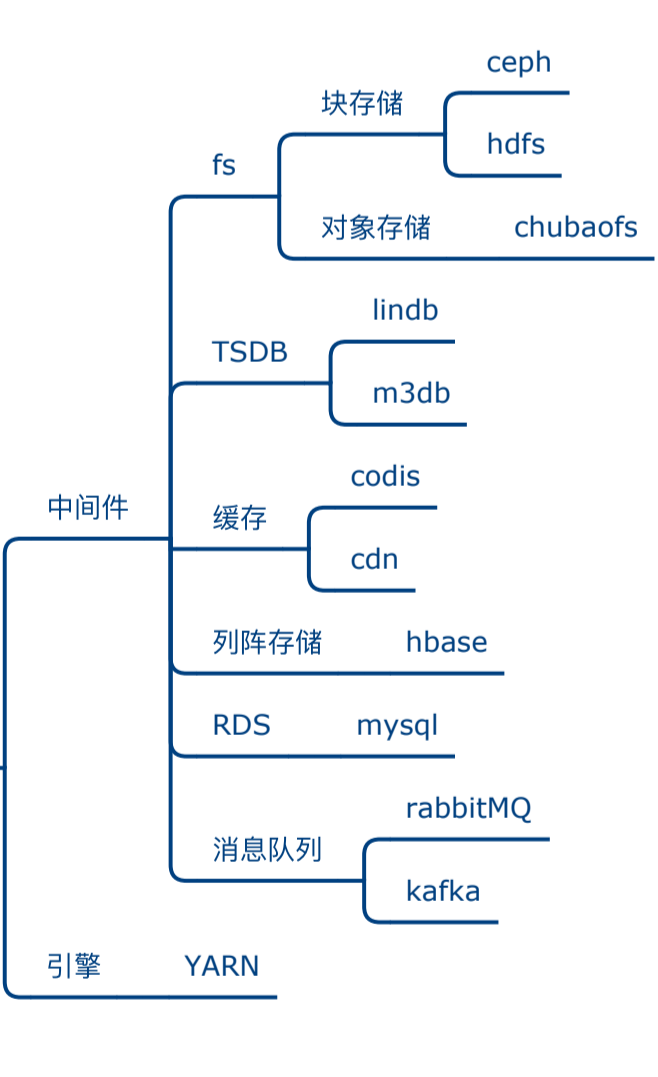

knowledge-map

容器编排 (k8s、Openshift)

Ops

Docker管理

运维/运营管理

Knative

基础服务

服务网格service mesh