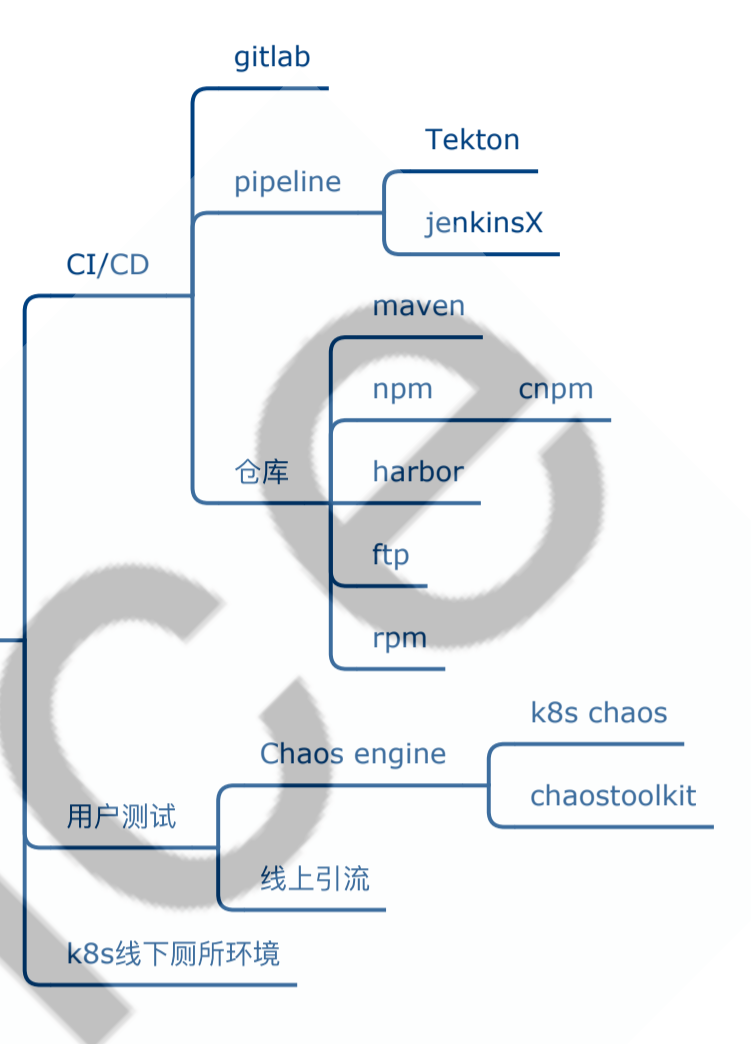

knowledge-map

容器编排 (k8s、Openshift)

Ops

Docker管理

运维/运营管理

Knative

基础服务

服务网格service mesh